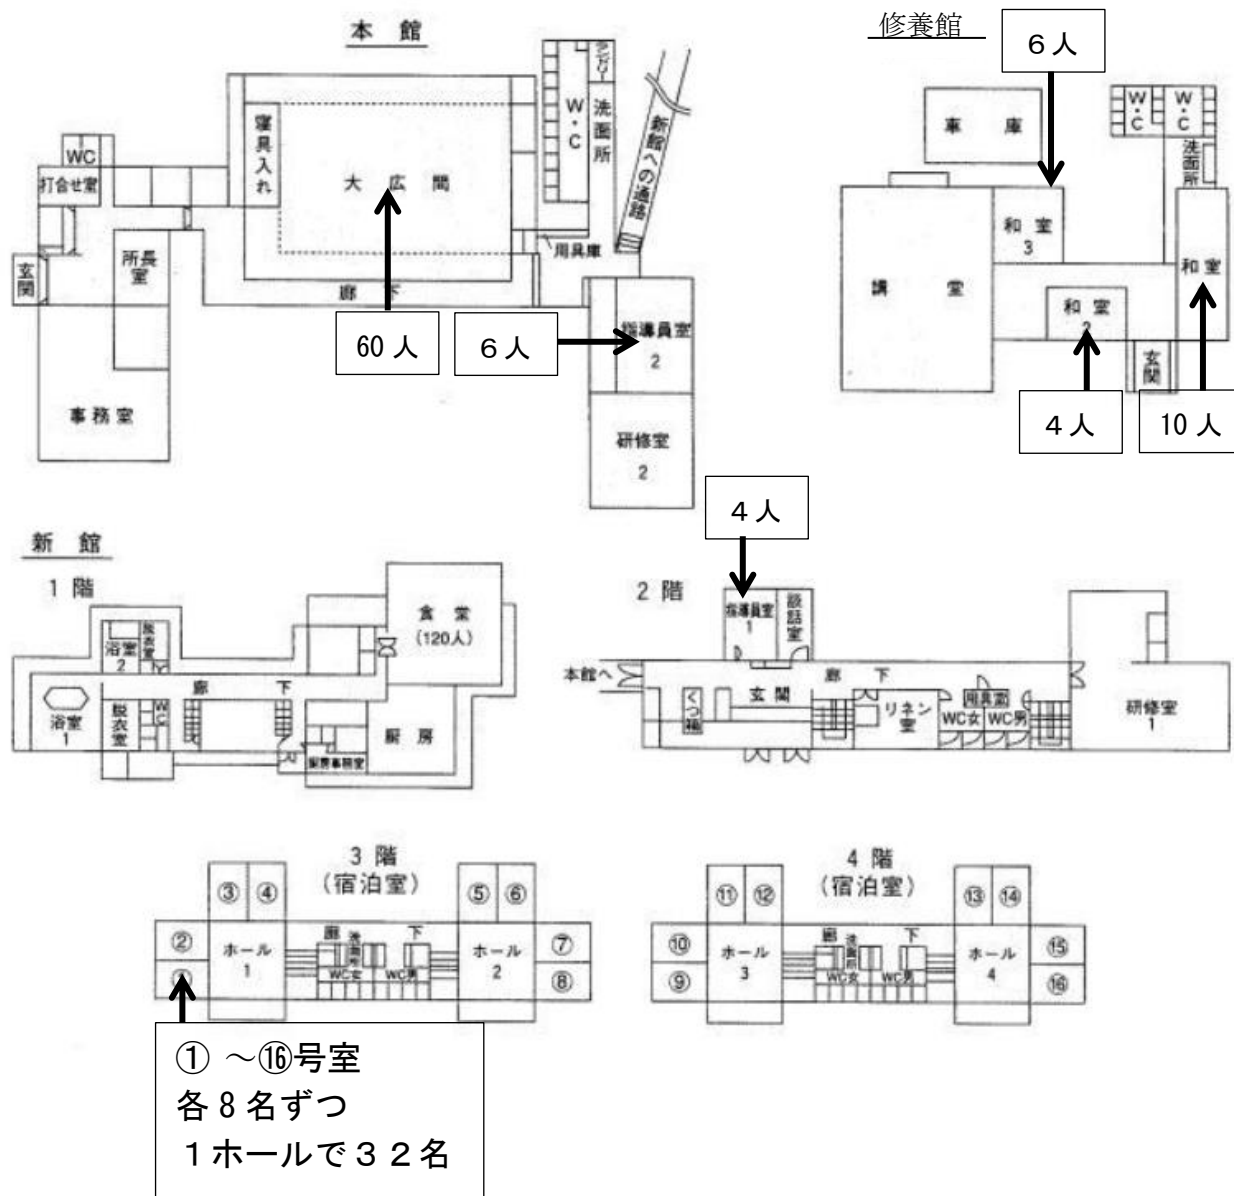

# 各部屋の定員・宿泊最大人数

	部屋名	広さ	定員	宿泊
本館	大広間	104畳	100名	50名
	指導員室 2	12畳・6,5畳		6名
	研修室 2	39畳	30名	
新館	研修室 1		60名	
	ホール 1～4		各20名	
	1～16号室	各部屋 2段ベッド4台		各8名
	指導員室 1	6畳		
修養館	講堂		80名	
	和室 1	18畳		10名
	和室 2	10畳		4名
	和室 3	12畳		6名